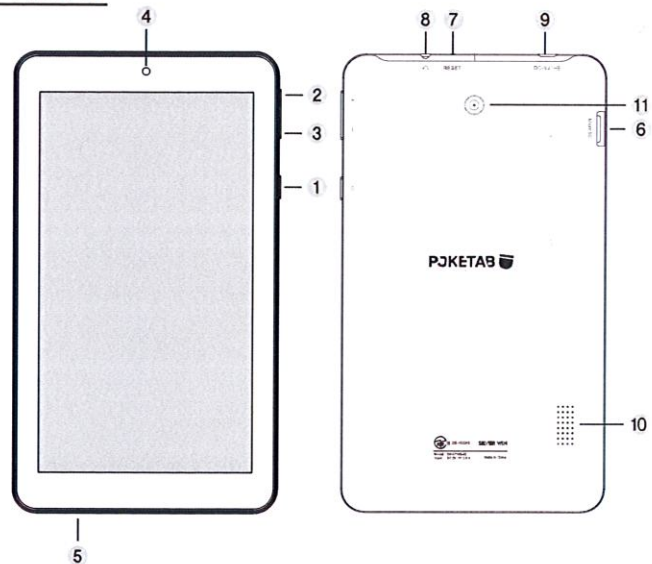

POKETAB

marshmallow
Android 6.0
搭載

7インチタブレット

ポケタブ7

SWA7108-V2

 Android 6.0

Cortex A33 CPU
クアッドコア搭載
Cortex-A33

7 inch 液晶
7インチ IPS
1024×600

1GB メモリ 1GB
8GB ストレージ 8GB

内蔵カメラ
前面 30万画素
背面 200万画素

基本スペック	
型番	SWA7108-V2
基本OS	Android 6.0
CPU	Cortex-A33 Quad-core 1.5GHz
RAM	1GB
記憶容量	内蔵フラッシュメモリ 8GB
カメラ	フロント30万画素、リア200万画素
バッテリー容量	2500 mAh

ディスプレイ・ネットワーク	
液晶サイズ	7インチ(IPS液晶)
解像度	1024×600
スクリーン	5点マルチタッチ・スクリーン(静電容量方式)
通信機能	無線LAN IEEE 802.11 b/g/n Bluetooth 4.0
センサー	加速度センサー

インターフェース	
外部ポート	MicroUSB×1
カードスロット	Micro SD(最大128GBまで対応)
オーディオ	3.5mmヘッドホンジャック

サイズ・重さ	
サイズ	W188×D109×H10.5mm
重さ	約264g

■ 同梱品 … MicroUSBケーブル、取扱説明書(日本語・英語)、保証書

本体詳細

- ① 電源ボタン ② 音量を上げる ③ 音量を下げる ④ フロントカメラ
⑤ マイク ⑥ microSDカードスロット ⑦ リセット ⑧ 3.5mm ヘッドフォンジャック
⑨ USBスロット ⑩ スピーカー ⑪ リアカメラ